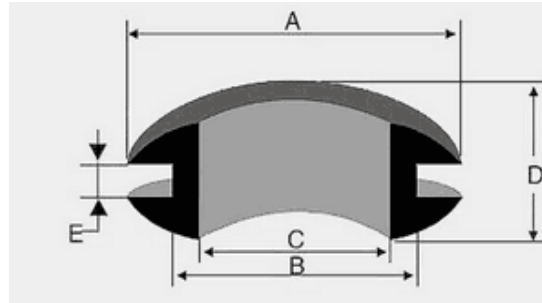

Втулки 4x10x6x5.5x1.5 white

ZIP-2002.ru

Material: PVC/TPR

A	10
B	6
C	4
D	5.5
E	1.5