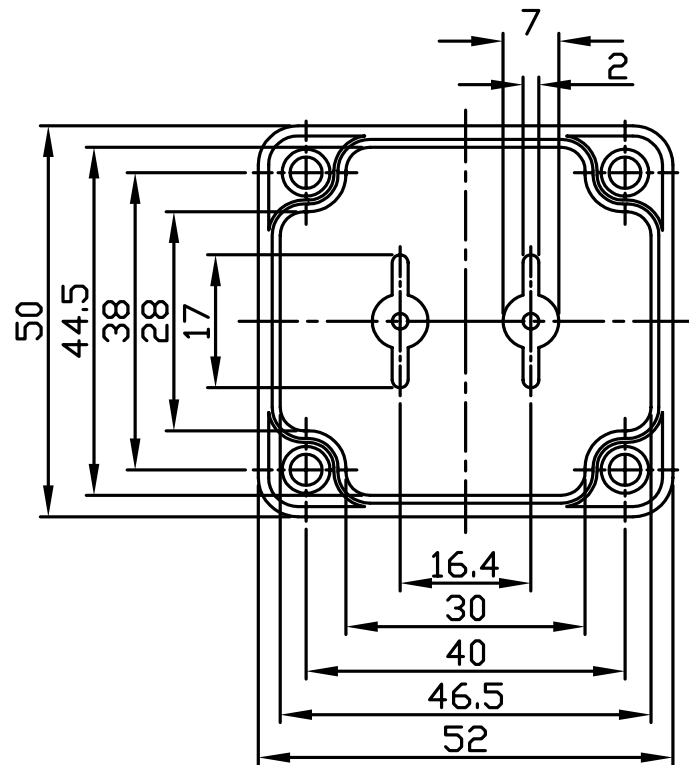

# G362 / G250

宣又實業有限公司  
GAINTA INDUSTRIES LTD.

設計 DES'D BY

繪圖 DRA'D BY

核圖 CHK'D BY

比例 SCALE

日期 DATE

材質 MATE.

圖名 TITLE:

圖號 DWG NO.:

圖號 REVISID

說明 DESCRIPTION

ABS,PS

G362,G250