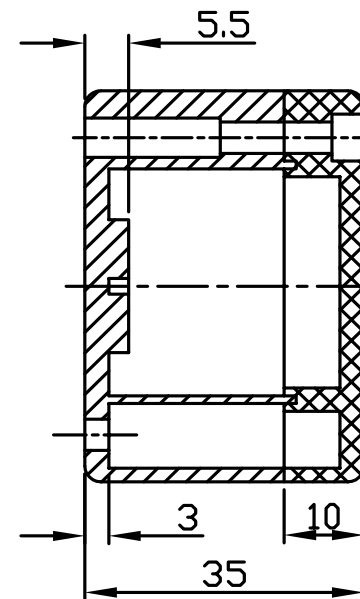

# G362 / G250

宣又實業有限公司  
GAINTA INDUSTRIES LTD.

設計 DES'D BY

繪圖 DRA'D BY

核圖 CHK'D BY

比例 SCALE

日期 DATE

材質 MATE.

圖名 TITLE:

圖號 DWG NO.:

圖號 REVISID

說明 DESCRIPTION

ABS,PS

G362,G250