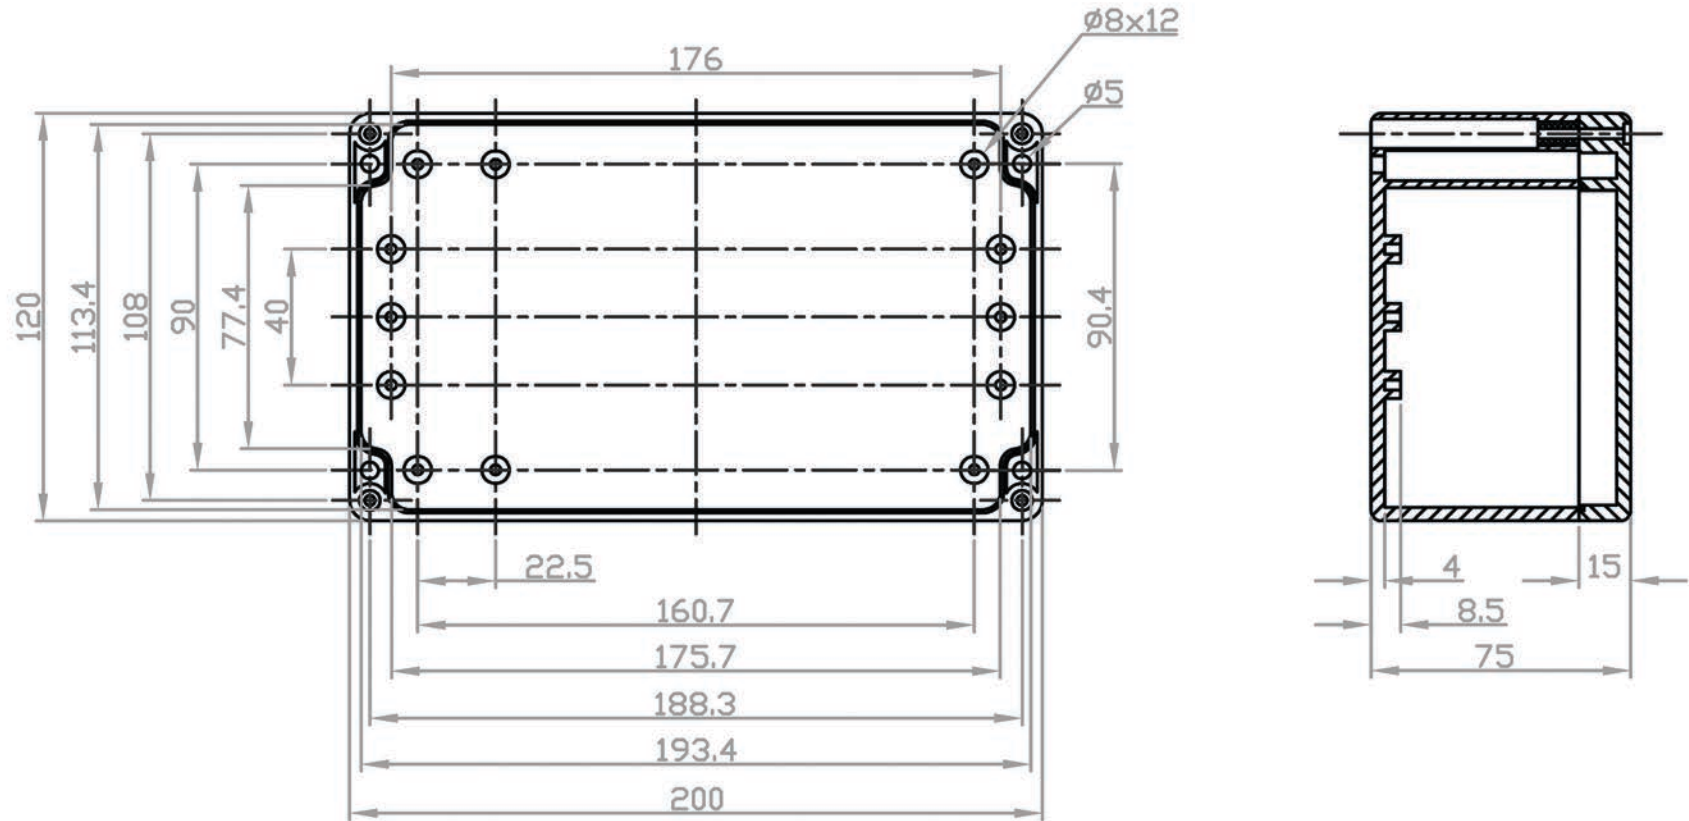

# G373/G269

宜又實業有限公司  
GAINTA INDUSTRIES LTD.

設計 DES'D  
BY

繪圖 DRA'D  
BY

核圖 CHK'D  
BY

比例 SCALE

日期 DATE

材質 MATE.

圖名 TITLE

圖號 DVG NO.

圖號 REVISED

說明 DESCRIPTION

ABS,PC

G373,G269