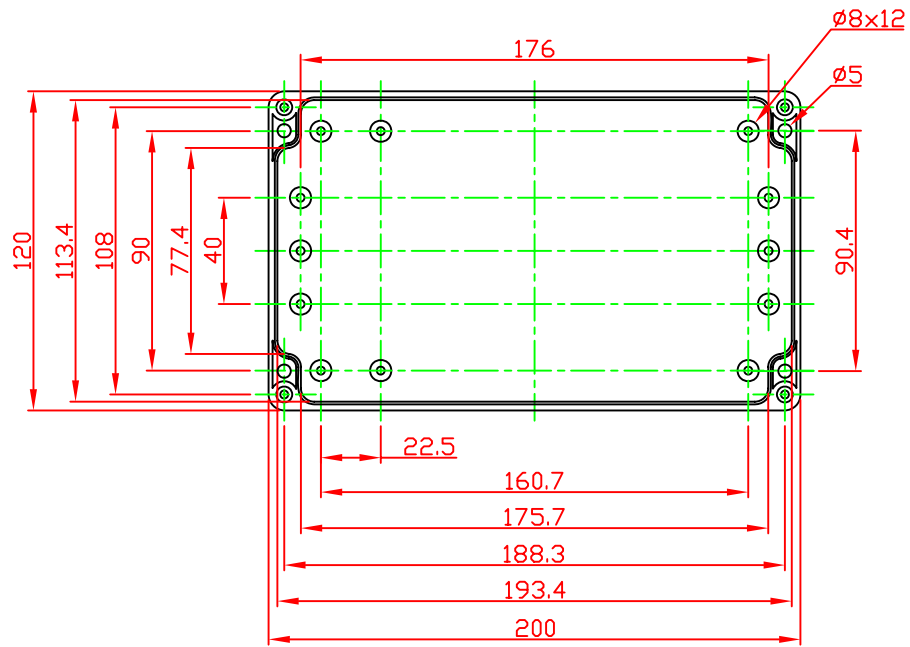

G2111/G3113

VIEW OF BASE

VIEW OF LID

A-A

宣又實業有限公司
GAINTA INDUSTRIES LTD.

設計 DES'D
BY

繪圖 DRA'D
BY

核圖 CHK'D
BY

比例 SCALE

日期 DATE

材質 MATE.

圖名 TITLE:

圖號 DWG NO.:

圖號 REVISID

說明 DESCRIPTION

JACKY