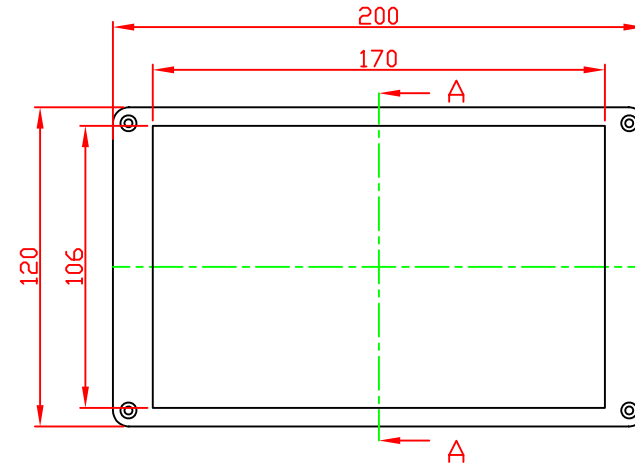

G2111/G3113

VIEW OF BASE

VIEW OF LID

A-A

宣又實業有限公司
GAINTA INDUSTRIES LTD.

設計 DES'D
BY

繪圖 DRA'D
BY

核圖 CHK'D
BY

比例 SCALE

日期 DATE

材質 MATE.

圖名 TITLE:

圖號 DWG NO.:

圖號 REVISID

說明 DESCRIPTION

JACKY