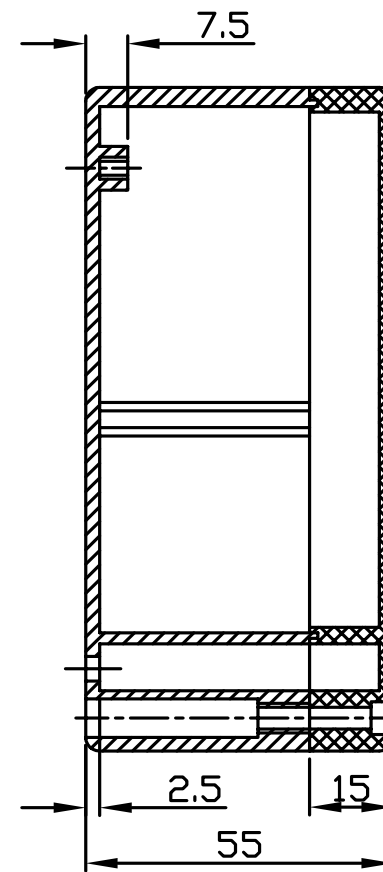

# G313 / G214

宣又實業有限公司  
GAINTA INDUSTRIES LTD.

設計 DES'D  
BY

繪圖 DRA'D  
BY

核圖 CHK'D  
BY

比例 SCALE

日期 DATE

材質 MATE.  
ABS,PC

圖名 TITLE:  
G313,G214

圖號 DWG NO.:

圖號 REVISID

說明 DESCRIPTION