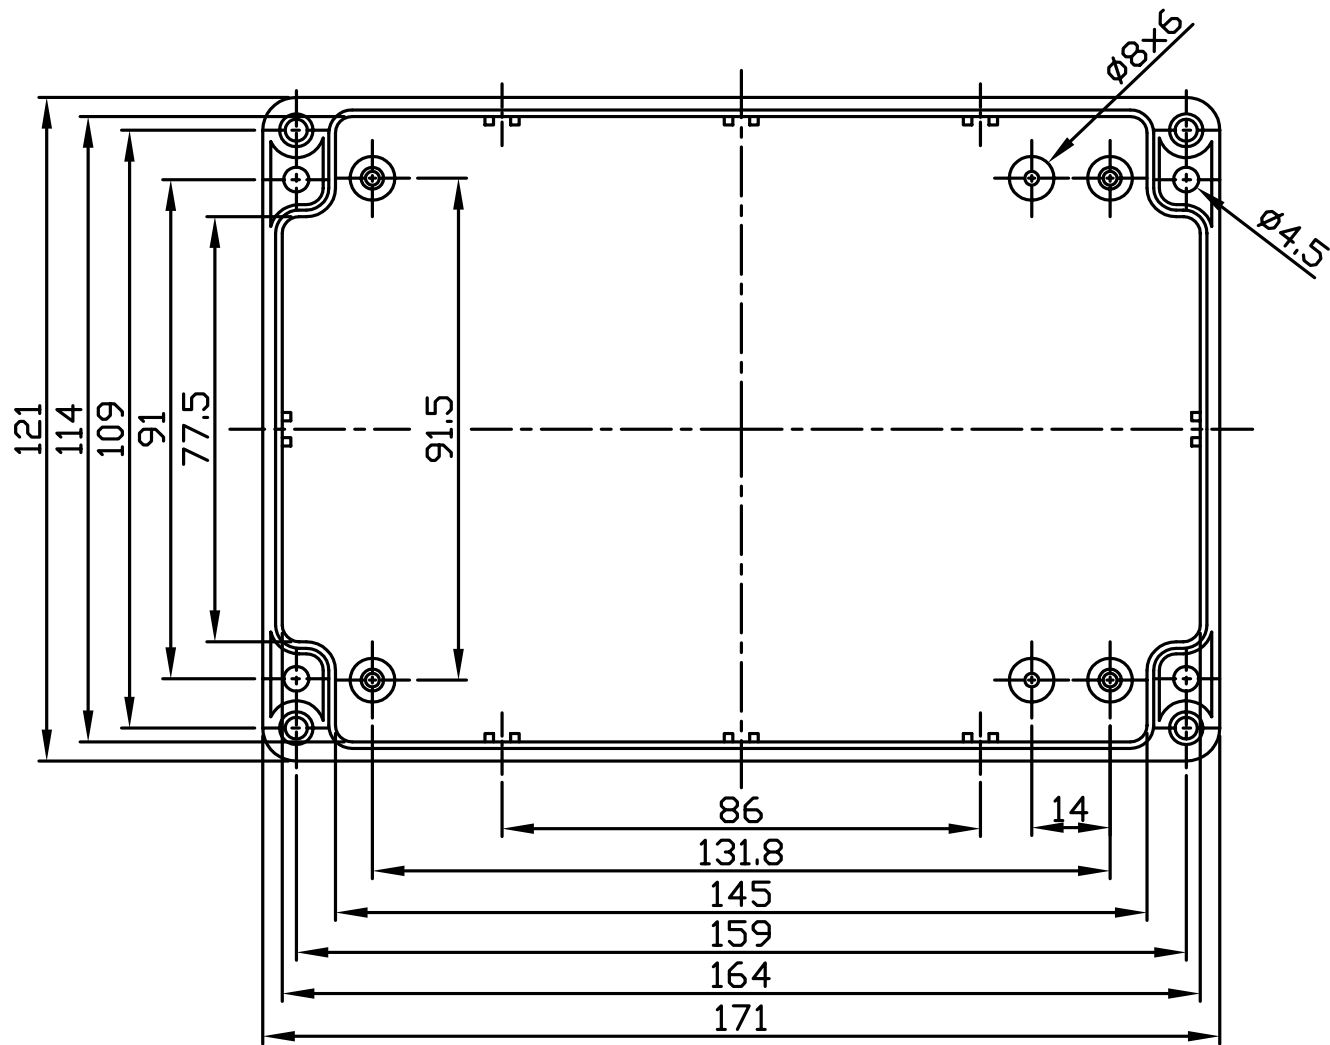

# G313 / G214

宣又實業有限公司  
GAINTA INDUSTRIES LTD.

設計 DES'D  
BY

繪圖 DRA'D  
BY

核圖 CHK'D  
BY

比例 SCALE

日期 DATE

材質 MATE.  
ABS,PC

圖名 TITLE:  
G313,G214

圖號 DWG NO.:

圖號 REVISID

說明 DESCRIPTION