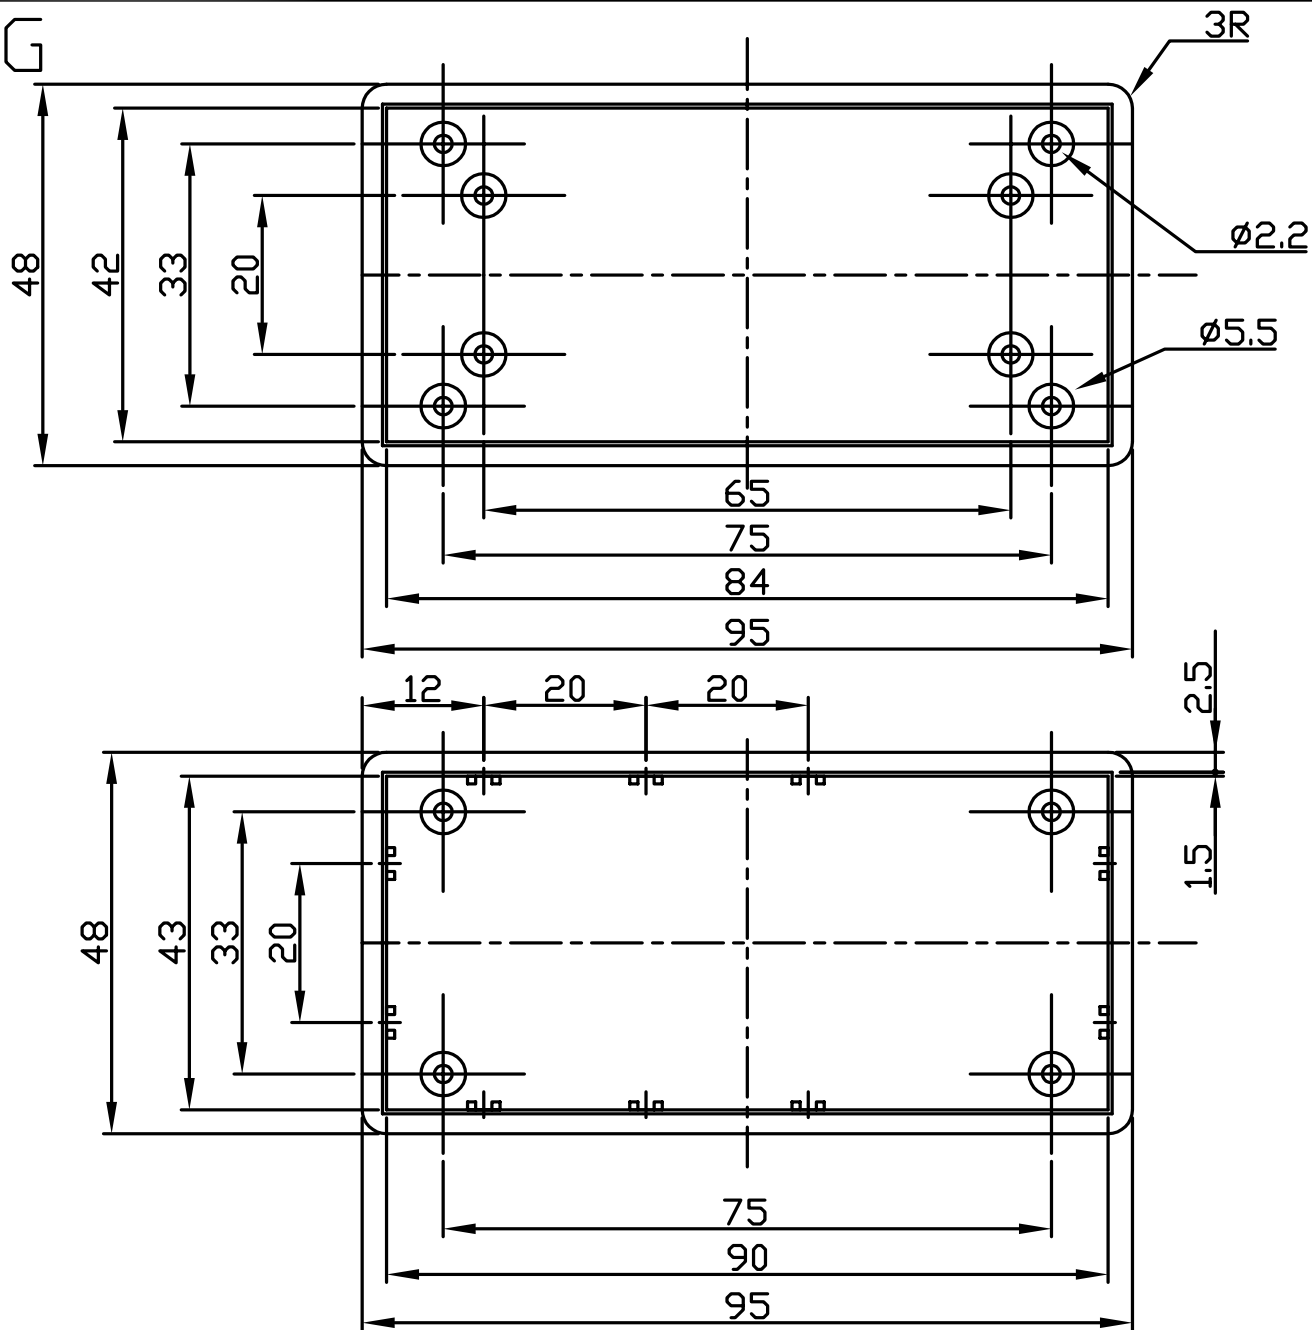

G1068B/G

宣又實業有限公司
GAINTA INDUSTRIES LTD.

設計 DES'D
BY

繪圖 DRA'D
BY

核圖 CHK'D
BY

比例 SCALE

日期 DATE

材質 MATE.
ABS

圖名 TITLE:
G1068B,G

圖號 DVG NO.:

圖號 REVISID

說明 DESCRIPTION