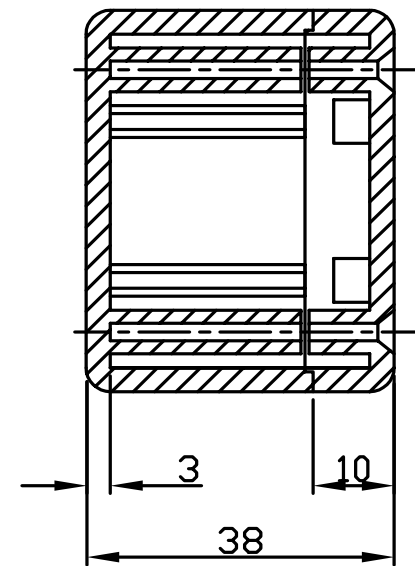

G1068B/G

宣又實業有限公司
GAINTA INDUSTRIES LTD.

設計 DES'D
BY

繪圖 DRA'D
BY

核圖 CHK'D
BY

比例 SCALE

日期 DATE

材質 MATE.
ABS

圖名 TITLE:
G1068B,G

圖號 DVG NO.:

圖號 REVISID

說明 DESCRIPTION