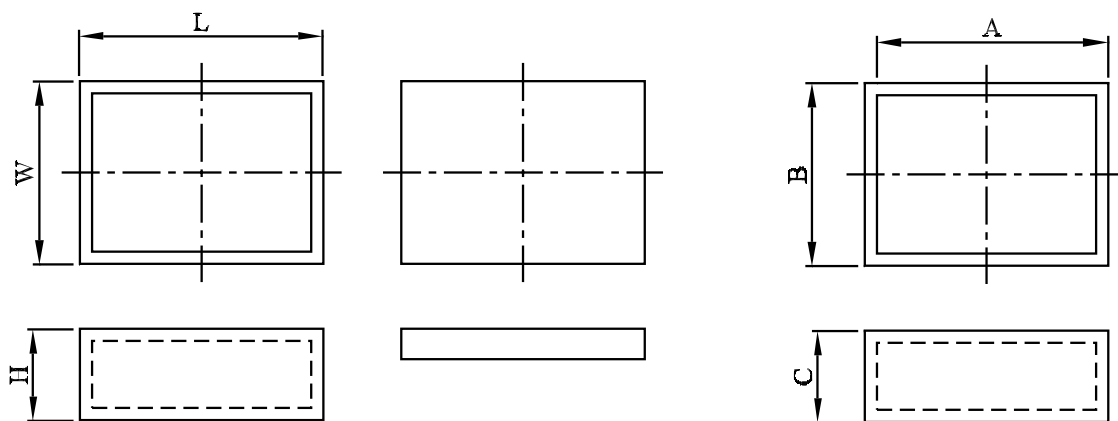

Тип А (крышка возможна)

Модель корпуса		Размер, мм			Модель корпуса		Размер, мм		
без крышки	с крышкой	L	W	H	без крышки	с крышкой	L	W	H
G202013B	G202013L	20	20	13	G501315B	G501315L	50	13	15
G252515B	G252515L	25	25	15	G505015B	G505015L	50	50	15
G252525B	G252525L	25	25	25	G505025B	G505025L	50	50	25
G302015B	G302015L	30	20	15	G505050B	G505050L	50	50	50
G401316B	G401316L	40,5	13,5	16,5	G705020B	G705020L	70,5	50,5	20
G401325B	G401325L	40,5	13,5	25	G705035B	G705035L	70,5	50,5	35
G404013B	G404013L	40	40	13	G906020B	G906020L	90	60	20
G404020B	G404020L	40	40	20	G1005025B	G1005025L	100	50	25
G453015B	G453015L	45	30	15	G10010040B	G10010040L	100	100	40
G453025B	G453025L	45	30	25	G606050B	G606050L	60	60	50

Тип В (крышка невозможна)

Модель корпуса	Размер, мм		
	A	B	C
G141411B	14	14	11,5
G171410B	17,3	14,8	10,5
G171415B	17,3	14,8	15,2
G181812B	18,4	18,4	13,5
G211317B	21	13	17,5
G222214B	22,3	22,3	14
G262635B	26	26	35
G282819B	28,7	28,7	19
G303050B	30	30	50
G323220B	32,3	32,3	20
G383826B	38,8	38,8	26,5
G383839B	38,8	38,8	39
G401020B	40	10	20
G464640B	46	46	40,5
G121215B	12	12	15
G212112B	21	21	12
G252515B	25	25	15
G382020B	38	20	20
G453016B	45,5	30,5	16
G673546B	67	35,5	46

Крышка

Тип В