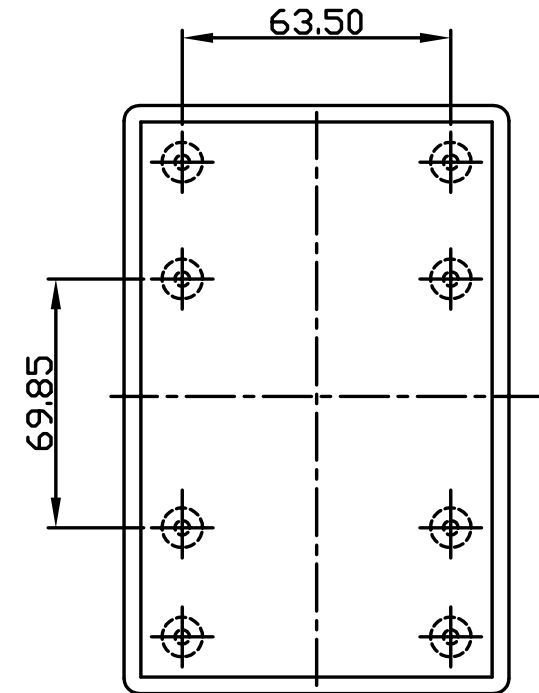

BOTTOM VIEW

TOP VIEW

宣又實業有限公司  
GAINTA INDUSTRIES LTD.

設計 DES'D BY

繪圖 DRA'D BY

核圖 CHK'D BY

比例 SCALE

日期 DATE

材質 MATE.

圖名 TITLE

圖號 DWG NO.

圖號 REVISID

說明 DESCRIPTION

ABS

G1204