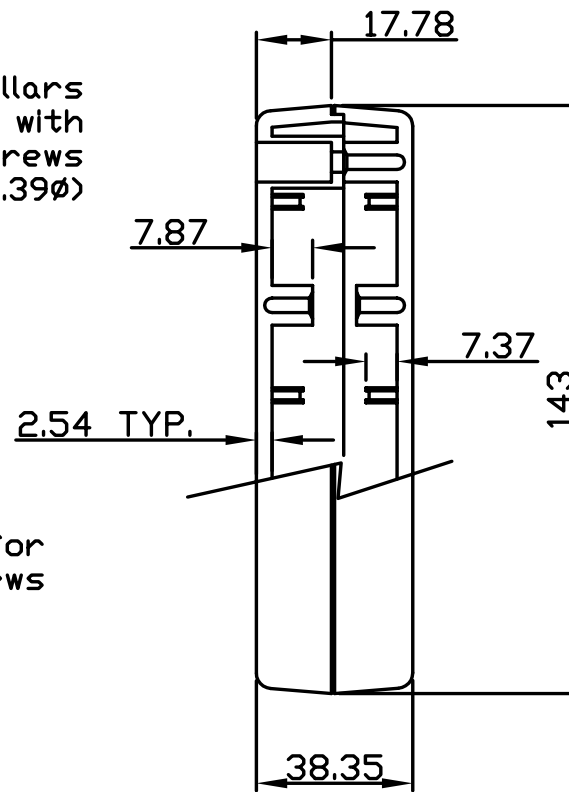

BOTTOM VIEW

TOP VIEW

宣又實業有限公司  
GAINTA INDUSTRIES LTD.

設計 DES'D BY

繪圖 DRA'D BY

核圖 CHK'D BY

比例 SCALE

日期 DATE

材質 MATE.

圖名 TITLE

圖號 DWG NO.

圖號 REVISID

說明 DESCRIPTION

ABS

G1204