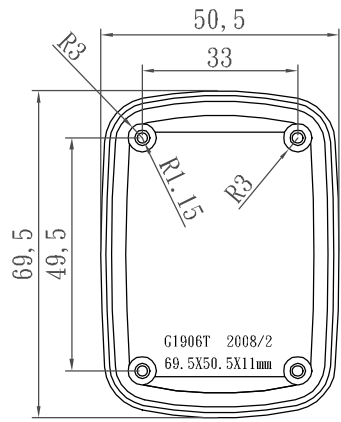

# G1906

LID

BASE

宣又實業有限公司 GAINTA INDUSTRIES LTD.	設計 DES' D BY	繪圖 DRA' D BY	核圖 CHK' D BY	比例 SCALE	日期 DATE	材質 MATE.	圖名 TITLE:	圖號 DWG NO. :	版次 REVISION	說明 DESCRIPTION
		JACKY			2008/3/6	ABS	G1906		A	