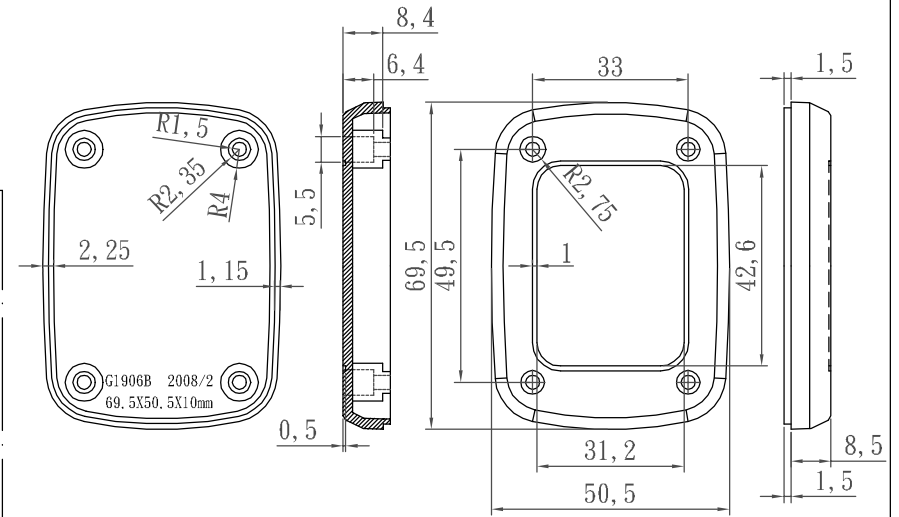

# G1906

LID

BASE

宣又實業有限公司 GAINTA INDUSTRIES LTD.	設計 DES' D BY	繪圖 DRA' D BY	核圖 CHK' D BY	比例 SCALE	日期 DATE	材質 MATE.	圖名 TITLE:	圖號 DWG NO. :	版次 REVISION	說明 DESCRIPTION
		JACKY			2008/3/6	ABS	G1906		A	