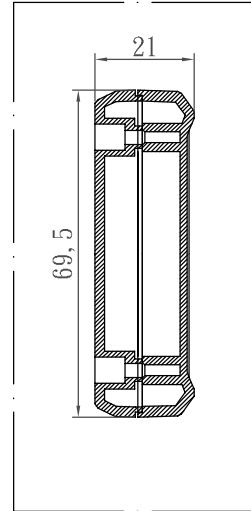

# G1906

LID

BASE

宣又實業有限公司 GAINTA INDUSTRIES LTD.	設計 DES' D BY	繪圖 DRA' D BY	核圖 CHK' D BY	比例 SCALE	日期 DATE	材質 MATE.	圖名 TITLE:	圖號 DWG NO. :	版次 REVISION	說明 DESCRIPTION
		JACKY			2008/3/6	ABS	G1906		A	