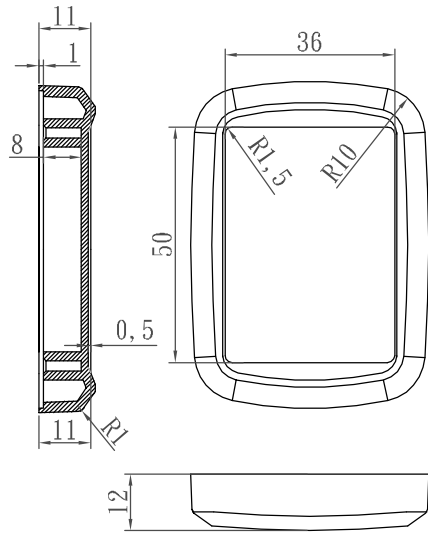

# G1906

LID

BASE

宣又實業有限公司 GAINTA INDUSTRIES LTD.	設計 DES' D BY	繪圖 DRA' D BY	核圖 CHK' D BY	比例 SCALE	日期 DATE	材質 MATE.	圖名 TITLE:	圖號 DWG NO. :	版次 REVISION	說明 DESCRIPTION
		JACKY			2008/3/6	ABS	G1906		A	