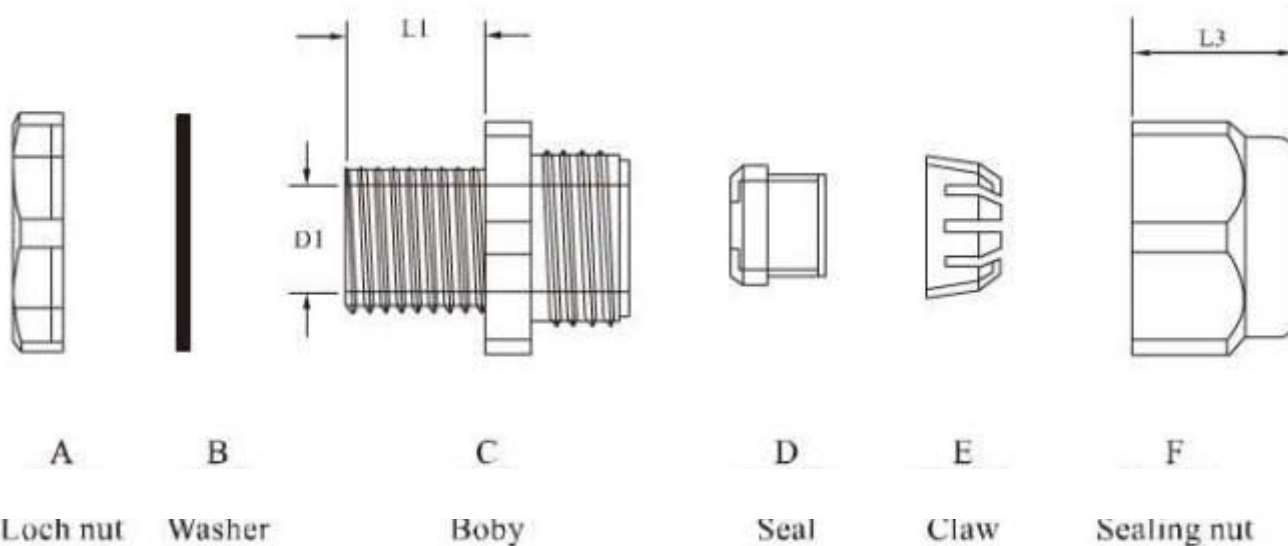

PG25 (15-22) Cepun

ZIP-2002.ru

ITEM.NO.	D1	D2	B1	L1	L4	Cable range
12×1.5	12	8.3	6	7.9	13.3	3-6.5
16×1.5	16	10.9	9.6	15	15.8	5-10
20S×1.5	20	14.8	12.5	15	18.4	3-7
20 ×1.5	20	14.8	12.5	15	18.4	6-12
20L×1.5	20	15.5	14.5	15	19.5	10-14
25×1.5	25	21	18.4	15	22.3	13-18
32×1.5	32	26	26.2	15	24.8	18-25
40×1.5	40	33	33.4	18	31.6	25-32
50×1.5	50	42.5	36.5	18	31.6	30-38
63×1.5	63	54.1	44	18.5	32.6	34-44