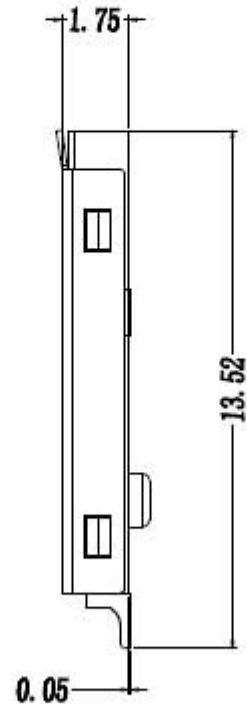

ITEM:micro-SD SMD 10pin switch M

**RUI CHI**