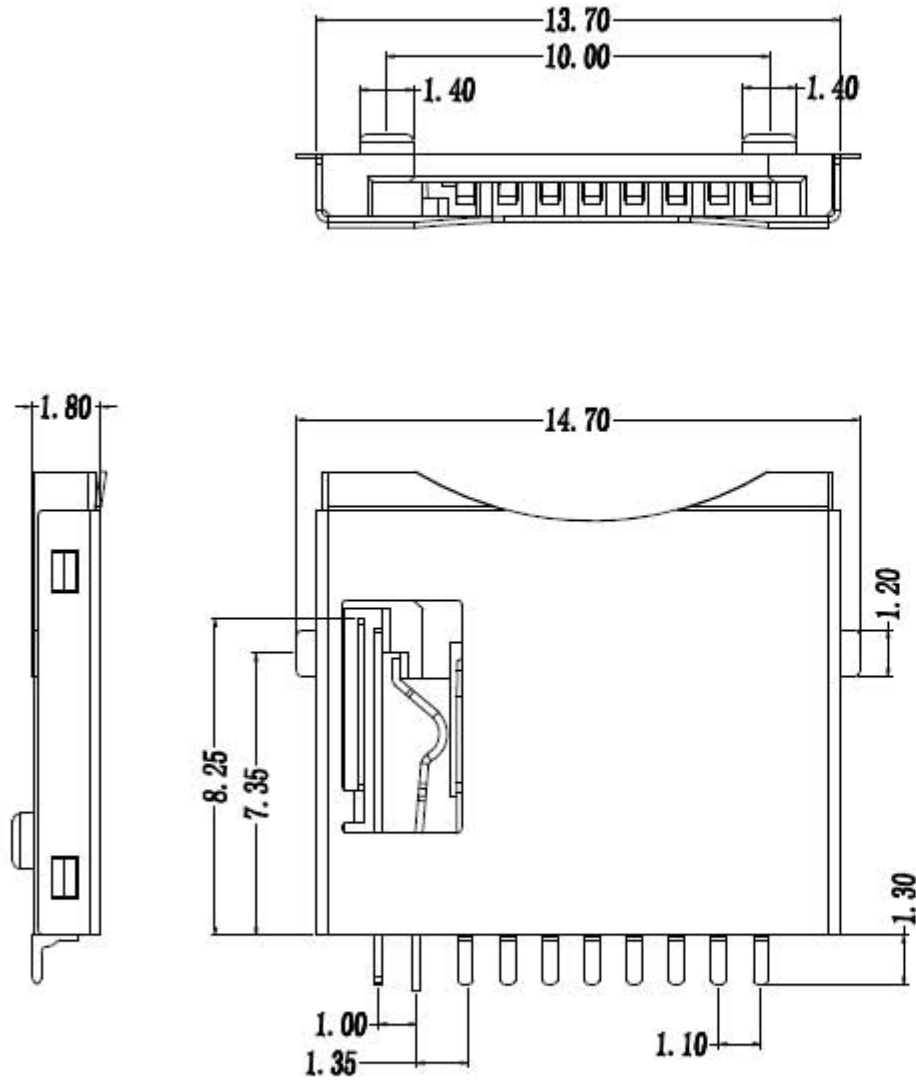

ITEM:micro-SD SMD 10pin switch M

**RUI CHI**