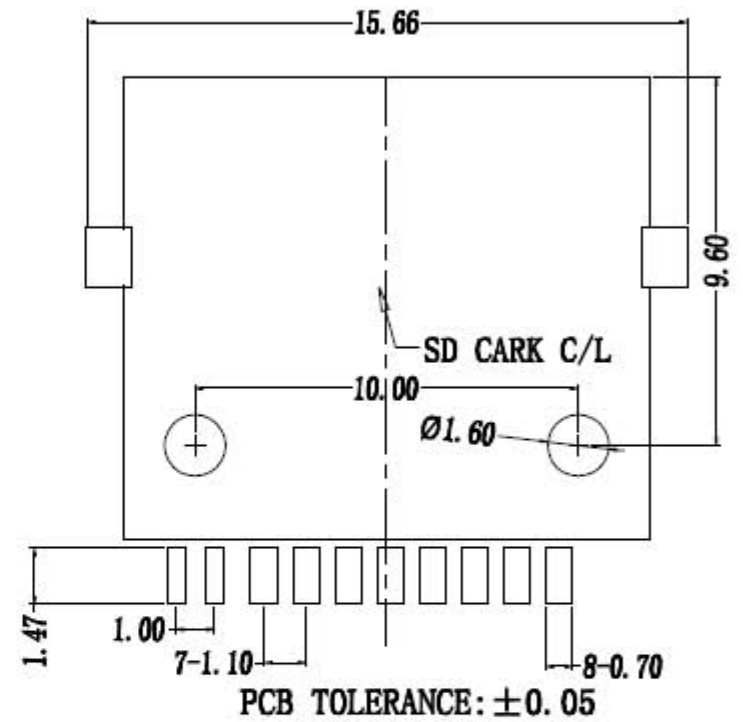

ITEM:micro-SD SMD 10pin switch M

**RUI CHI**