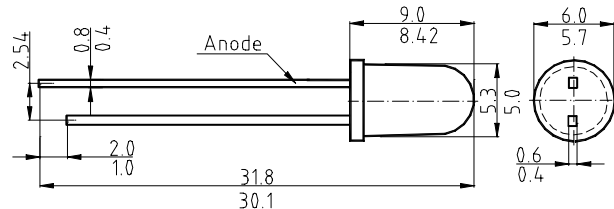

Тип Type	Цвет свечения Emission color	Цвет корпуса Case color	Длина волны Wave- length nm	Сила света Luminous intensity min Iv , mcd	Прямой ток Forward current If , mA	Прямое напряжение Forward voltage max Vf , V	Угол Angle 2φ 50%Iv deg.

**СИД Ø5 мм яркие
LEDs Ø5 mm bright**

КИПД 21 Г-К	красный red	бесцветный прозрачный water clear	655	50,0	20	2,0	20
КИПД 21 Д-К				100,0			
КИПД 21 Е-К				150,0			
КИПД 21 Ж-К				200,0			
КИПД 21 И-К				300,0			
КИПД 21 К-К				500,0			
КИПД 21 Л-К				750,0			
КИПД 21 М-К				1000,0			
КИПД 21 Н-К				1500,0			
КИПД 21 П-К				2000,0			
КИПД 21 Г-Л	зеленый green	бесцветный прозрачный water clear	567	50,0	20	2,6	20
КИПД 21 Д-Л				100,0			
КИПД 21 Е-Л				150,0			
КИПД 21 Ж-Л				200,0			
КИПД 21 И-Л				300,0			
КИПД 21 К-Л				500,0			
КИПД 21 Л-Л				750,0			
КИПД 21 М-Л				1000,0			
КИПД 21 Н-Л				1500,0			
КИПД 21 Г-Ж	желтый yellow	бесцветный прозрачный water clear	590	50,0	20	2,4	20
КИПД 21 Д-Ж				100,0			
КИПД 21 Е-Ж				150,0			
КИПД 21 Ж-Ж				200,0			
КИПД 21 И-Ж				300,0			
КИПД 21 К-Ж				500,0			
КИПД 21 Л-Ж				750,0			
КИПД 21 М-Ж				1000,0			
КИПД 21 Н-Ж				1500,0			
КИПД 21 П-Ж				2000,0			
КИПД 21 Г-Р	оранж. orange	бесцветный прозрачный water clear	610	50,0	20	2,4	20
КИПД 21 Д-Р				100,0			
КИПД 21 Е-Р				150,0			
* КИПД 21 Д-Г	голубой blue	бесцветный прозрачный water clear	470	100,0	20	4,0	20
* КИПД 21 Е-Г				150,0			
* КИПД 21 Ж-Г				200,0			
* КИПД 21 И-Г				300,0