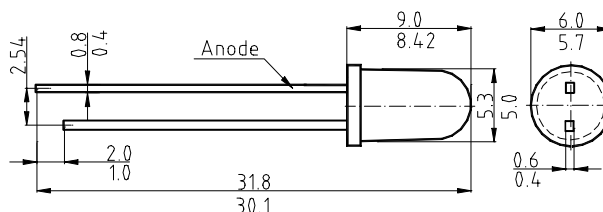

Тип Type	Цвет свечения Emission color	Цвет корпуса Case color	Длина волны Wave- length nm	Сила света Luminous intensity min Iv , mcd	Прямой ток Forward current If , mA	Прямое напряжение Forward voltage max Vf , V	Угол Angle 2φ 50%Iv deg.

**СИД Ø5 мм стандартные
LEDs Ø5 mm standard**

КИПД 21 А-К	красный red	красный с диспергатором red diffused	655	1,0	10	2,0	50						
КИПД 21 Б-К				4,0									
КИПД 21 В-К				8,0									
КИПД 21 А1-К				12,0				20					
КИПД 21 Б1-К				15,0									
КИПД 21 В1-К				20,0									
КИПД 21 Г1-К				30,0									
КИПД 21 Д1-К				40,0									
КИПД 21 Е1-К				50,0									
КИПД 21 Ж1-К				70,0									
КИПД 21 И1-К				100,0									
КИПД 21 А-Л	зеленый green	зеленый с диспергатором green diffused	567	1,0	10	2,4	40						
КИПД 21 Б-Л				4,0									
КИПД 21 В-Л				8,0									
КИПД 21 А1-Л				12,0				20					
КИПД 21 Б1-Л				15,0									
КИПД 21 В1-Л				20,0									
КИПД 21 Г1-Л				30,0									
КИПД 21 Д1-Л				40,0									
КИПД 21 Е1-Л				50,0									
КИПД 21 А-Ж				желтый yellow				желтый с диспергатором yellow diffused	590	1,0	10	2,4	40
КИПД 21 Б-Ж	4,0												
КИПД 21 В-Ж	8,0												
КИПД 21 А1-Ж	12,0	20											
КИПД 21 Б1-Ж	15,0												
КИПД 21 В1-Ж	20,0												
КИПД 21 Г1-Ж	30,0												
КИПД 21 Д1-Ж	40,0												
КИПД 21 Е1-Ж	50,0												
КИПД 21 Ж1-Ж	70,0												
КИПД 21 И1-Ж	100,0												
КИПД 21 А-Р	оранж. orange	оранжевый с диспергатором orange diffused	610	1,0	10	2,4	40						
КИПД 21 Б-Р				4,0									
КИПД 21 В-Р				8,0									
КИПД 21 А1-Р				12,0				20					
КИПД 21 Б1-Р				15,0									
КИПД 21 В1-Р				20,0									
* КИПД 21 А-Г	голубой blue	голубой с диспергатором blue diffused	470	5,0	20	4,0	40						
* КИПД 21 Б-Г				10,0									
* КИПД 21 В-Г				20,0